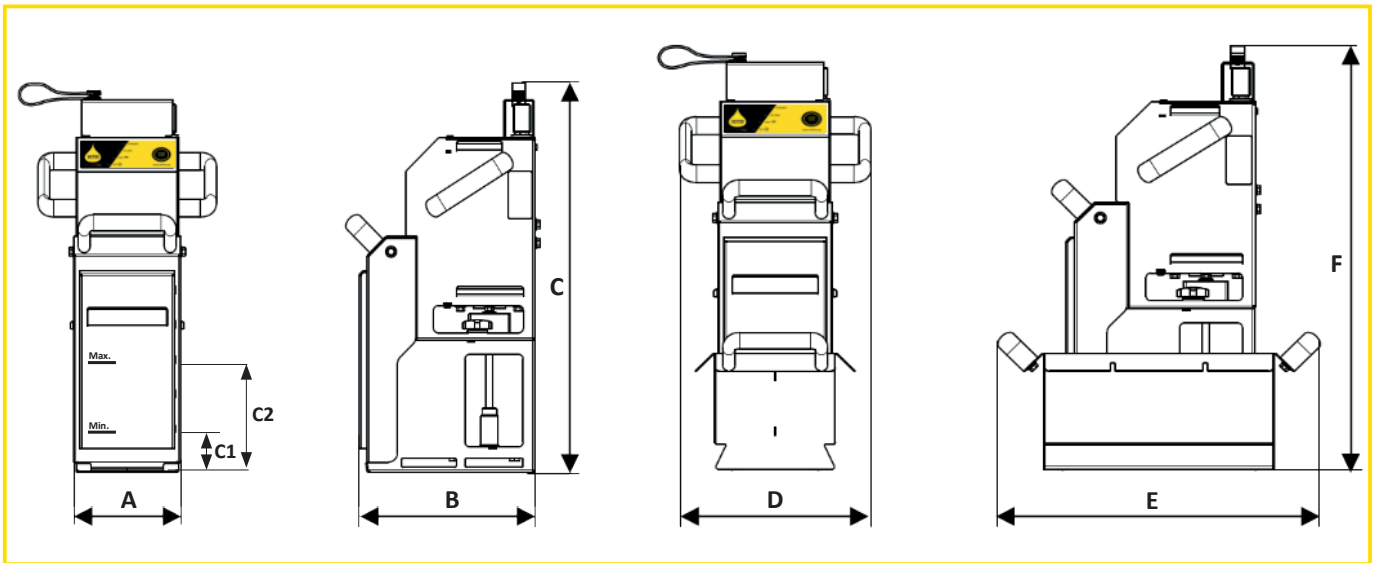

VITO VM Spec sheet

Funktionalität:

VITO VM reinigt Ihr Öl einfach und hygienisch. VITO wird in das heiße Öl gestellt und filtert automatisch (Standard 4,5 min). Schweb- und Bitterstoffe werden entfernt. Nach der Filtration ist ihr Öl wieder einsatzbereit.

VITO verfügt über VITOconnect, das Ihnen eine Online-Übersicht über Produktivität, Services und Updates ermöglicht.

Eigenschaften:

- ♣ Für 1-4 Fritteusen bis 20 l (leichtes bis mittleres Sediment)
- ♣ Druck Filtration
- ♣ Automatische Filtration - VITO stoppt nach der einstellbaren Zeit
- ♣ Automatische Abschaltung - VITO hat integrierten Kippschalter & Hitzeschutz
- ♣ Bis zu 16 Fritteusen hintereinander, um mehrere Fritteusen zu filtern
- ♣ VITO besteht aus Edelstahl (1.4301) und anderen lebensmittelechten Materialien
- ♣ Pump-Filter-Einheit & Auffangwanne können in der Spülmaschine gereinigt werden
- ♣ Netzwerkanbindung (WLAN)
- ♣ Kabelhalter mit Druckknopf
- ♣ Akustische und optische Signale

VITO VM technische Daten:

| Breite A | Tiefe B | Höhe C | Eintauchtiefe Min C1 | Eintauchtiefe Max C2 | Breite D | Tiefe E | Höhe F | |
|---------------------|---------------------------------|-------------------------------|--------------------------|-------------------------|---------------|---|-------------------|---------------------|
| 116 mm | 191 mm | 406 mm | 30 mm | 120 mm | 195 mm | 324 mm | 434 mm | |
| Filtrationsleistung | Filtrations-effizienz | Partikel-aufnahme | Filtrations-zykluszeit | Sogtiefe | max. Leistung | Strom-anschluss | Interne Sicherung | Schutzklasse |
| bis zu 60 l/min | 5 µm effektiv/ 20 µm nominal | 1,3 kg* (1,7 l) | 4,5 min (einstellbar) | ~35 cm | 300 W | 220 - 240 V, 50-60 Hz, einphasig, | 4 AT | Erdungs-schutz (PE) |
| WLAN | Gesamtgewicht | Gewicht | Temperatur | Material | | | | |
| 2.4 GHz | 8,9 kg (mit Auffangwanne) | 7,7 kg (ohne Auffangwanne) | max. 200 °C | Edelstahl 1.4301 | | | | |