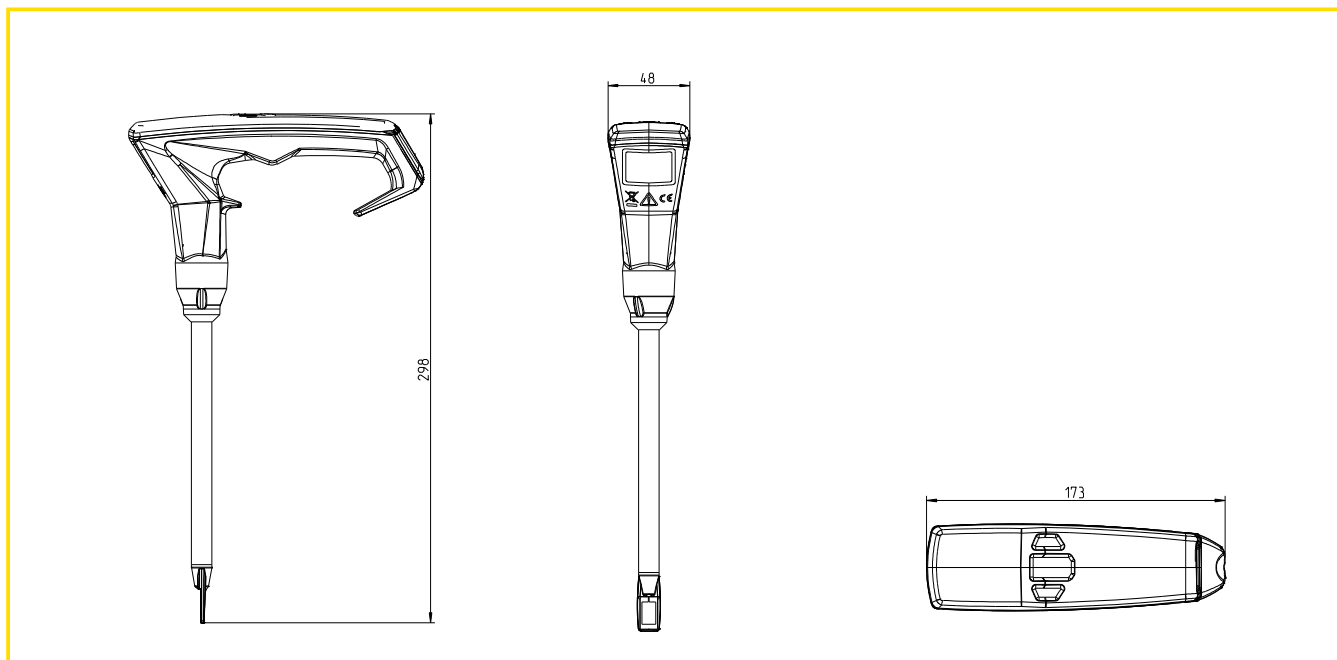

### VITO oiltester dati tecnici:

Larghezza	Profondità	Altezza					
48mm	173 mm	298 mm					
1.9inch	6.8inch	11.7 inch					
Parametri	Intervalli misurazione	Campo misurazione TPM	Campo misurazione TPM °C / °F	Tolleranza	Batteria	Classe IP	Funzione semaforica
%TPM °C/°F	0.5% TPM 0.1°C/°F	0 ... 40% TPM	40°C ... 200°C 104°F ... 392°F	±2.0% TPM ±1.5°C / °F	2x AAA	IP 65	Allarme visivo di 3 colori